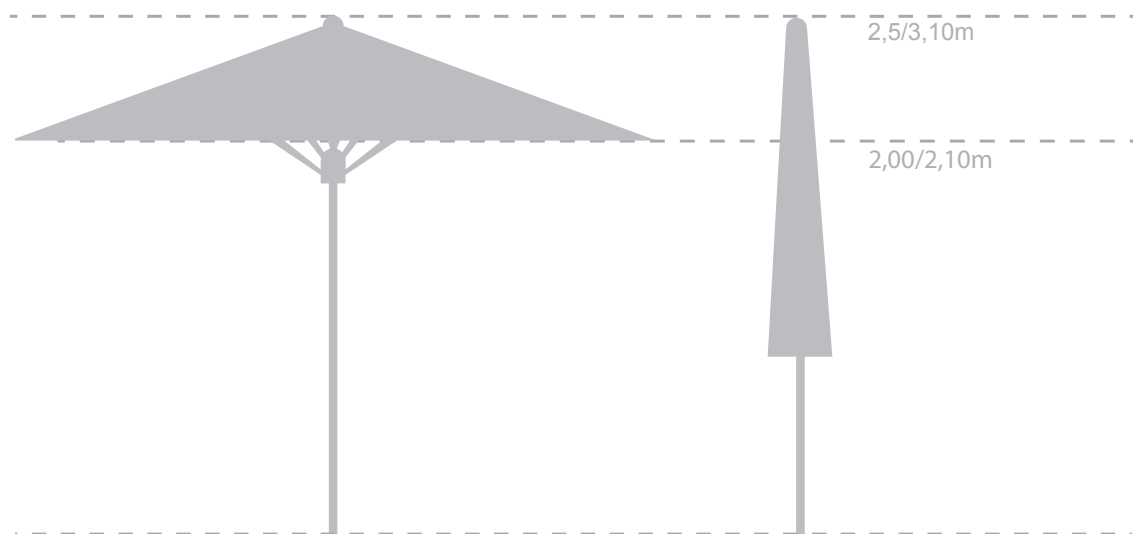

HOUTEN PARASOL

			CLASSIC		ELEGANT	
vorm	diameter	baleinen	mast	gewicht	mast	gewicht
	2m	6	/	/	48mm	7kg
	2,5m	8	/	/	48mm	10kg
	3m	8	48mm	10kg	48mm	15kg
	4m	8	/	/	60mm	20kg
	2x2m	4	48mm	8kg	48mm	6kg
	2,5x2,5m	8	/	/	48mm	10kg
	3x3m	8	48mm	12kg	60mm	16kg
	4x4m	8	60mm	16kg	/	/
	2x3m	6	48mm	10kg	48mm	15kg

Andere afmetingen op aanvraag.

Technische gegevens CLASSIC

Mast	hardhout
Baleinen	18x30mm eenvoudig te vervangen
Bediening	katrol

Technische gegevens ELEGANT

Mast	hardhout
Baleinen	18x36mm eenvoudig te vervangen, veertje voor het comfortabel openen van de parasol
Bediening	dubbele katrol