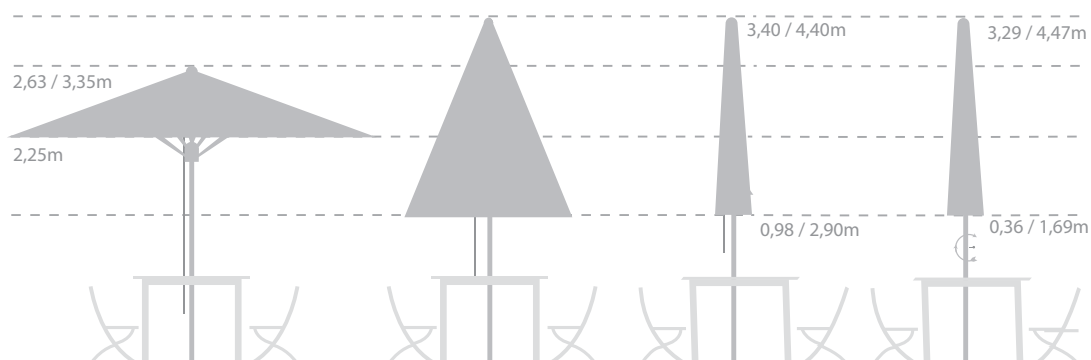

### Opdruk

Elke parasoldoek kan bedrukt worden met uw logo.

vorm	diameter	baleinen	met stok		met hendel	
			mast	gewicht	mast	gewicht
	3m	8	70mm	18kg	/	/
	3,5m	8	70mm	22kg	/	/
	4m	8	70mm	26kg	90mm	34kg
	5m	8	70mm	30kg	90mm	36kg
	2,5x2,5m	8	70mm	22kg	90mm	28kg
	3x3m	8	70mm	20kg	90mm	32kg
	3,5x3,5m	8	70mm	26kg	90mm	34kg
	4x4m	8	70mm	32kg	90mm	36kg
	4,5x4,5m	8	70mm	40kg	90mm	40kg
	5x5m	8	/	/	90mm	45kg
	5,5x5,5m	8	/	/	90mm	50kg
	2x2,5m	8	70mm	20kg	/	/
	2x3m	8	70mm	22kg	90mm	28kg
	2x3,5m	8	70mm	24kg	90mm	30kg
	2x4m	8	70mm	26kg	90mm	32kg
	2,5x3m	8	70mm	24kg	90mm	30kg
	2,5x3,5m	8	70mm	26kg	90mm	32kg
	2,5x4m	8	70mm	28kg	90mm	33kg
	2,5x4,5m	8	/	/	90mm	34kg
	2,5x5m	8	/	/	90mm	35kg
	2,5x5,5m	8	/	/	90mm	36kg
	3x3,5m	8	70mm	24kg	90mm	32kg
	3x4m	8	70mm	28kg	90mm	34kg
	3x4,5	8	70mm	28kg	90mm	36kg
	3x5m	8	/	/	90mm	38kg
	3x5,5m	8	/	/	90mm	40kg
	3,5x4m	8	70mm	30kg	90mm	38kg
	3,5x4,5m	8	70mm	32kg	90mm	39kg
	3,5x5m	8	/	/	90mm	40kg
3,5x5,5m	8	/	/	90mm	42kg	
4x4,5m	8	70mm	36kg	90mm	40kg	
4x5m	8	/	/	90mm	42kg	
4x5,5m	8	/	/	90mm	43kg	
4,5x5m	8	/	/	90mm	44kg	
4,5x5,5m	8	/	/	90mm	45kg	
5x5,5m	8	/	/	90mm	50kg	