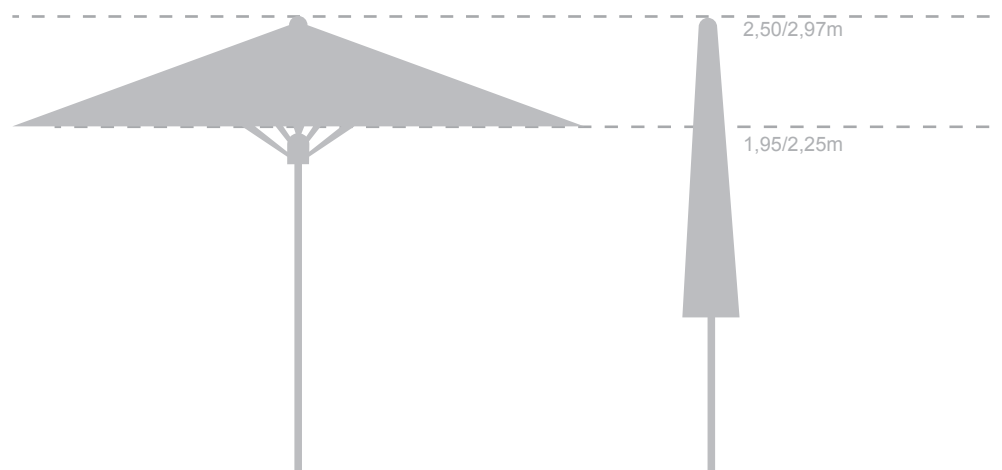

			CLASSIC		ELEGANT	
vorm	diameter	baleinen	mast	gewicht	mast	gewicht
	3m	8	50mm	12kg	50mm	12kg
	3,5m	8	/	/	50mm	15kg
	4m	8	/	/	50mm	18kg
	2x2m	8	50mm	9kg	50mm	10kg
	2,5x2,5m	8	50mm	11kg	50mm	14kg
	3x3m	8	50mm	13kg	50mm	18kg
	3,5x3,5m	8	/	/	50mm	23kg
	2x3m	8	50mm	11kg	50mm	12kg

## Technische gegevens CLASSIC

Mast wit aluminium  
50mm en 1,2mm wanddikte

Baleinen 15x25mm en 1,2mm wanddikte

Bediening dubbele katrol

## Technische gegevens ELEGANT

Mast wit aluminium (verkrijgbaar in 20 RAL kleuren)  
50mm en 3mm wanddikte

Baleinen 20x30mm en 1,5mm wanddikte  
eenvoudig te vervangen

Bediening 2 dubbele katrollen