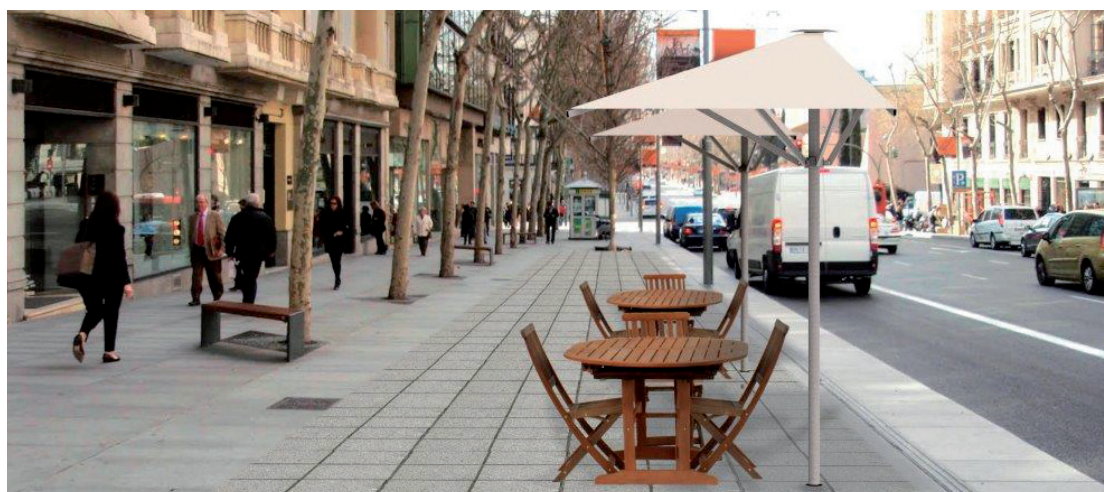

Form	Durchmesser	Streben	Mast	Gewicht
	2x3m	5	70mm	20kg
	2x3,5m	5	70mm	22kg
	2x4m	5	70mm	25kg
	2,5x3m	5	70mm	24kg
	2,5x3,5m	5	70mm	27kg
	2,5x4m	5	70mm	30kg

Technische Daten

Gestell weißes Aluminium (auch erhältlich in grau, schwarz und marron)

Grau RAL 7024

Schwarz RAL 9005

Marron RAL 8014

Mast 70mm - 2,5mm Wandstärke

Streben 20x40mm - 1,5mm Wandstärke
befestigt mit Schrauben

Krauz Aluminium

Bedienung teleskopisches System mit Stange

Sonnenschirmgewebe